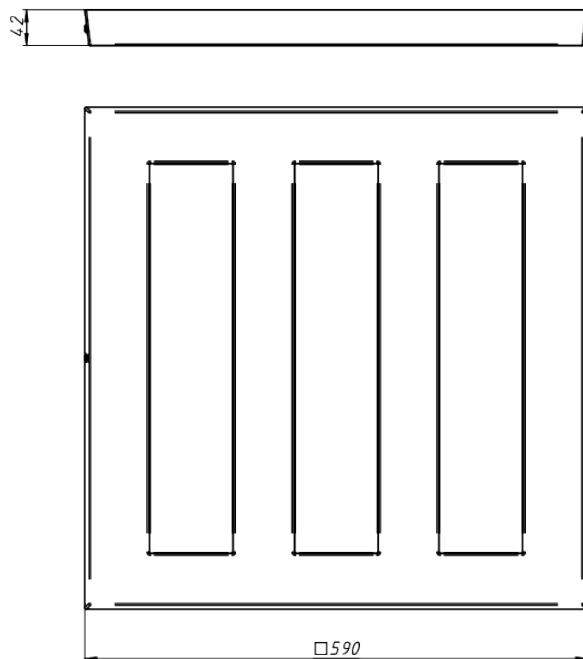

NL NOVA60-N-0

Модель / Артикул	NL NOVA60-N-0
Световой поток*, Лм	5385
Угол излучения	Опал
Энергопотребление, Вт	40
Цветовая температура**, К	5000K
Индекс цветопередачи***	Ra 70
Кэффициент мощности	0.95
Номинальное напряжение питания****, В	AC230
Влаго и пылезащита	IP20 / IP54
Вид климатического исполнения	УХЛ 4 / 3.1
Класс защиты от поражения эл. током	II
Диапазон рабочих температур	-15°C ... +45°C
Тип крепления	Накладной
Габаритные размеры светильника*****, мм	590 x 590 x 42
Гарантийный срок	5 лет